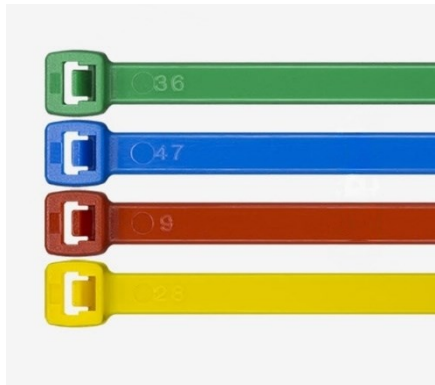

### Farbige Kabelbinder / Attaches-câbles de couleur

#### Lagersortiment / Assortiment en stock

Abmessung / Dimensions <i>b x l [mm]</i>	<b>blau / bleu</b> Art.Nr. / No d'art.	<b>gelb / jaune</b> Art.Nr. / No d'art.	Max.Bündel- $\emptyset$ $\emptyset$ max.du faisceau [mm]	Max.Zugfestigkeit Résistance max. à la traction [N]
<b>2.5 x 100</b>	KB.zBL0250100	KB.zGE0250100	22	81
<b>3.6 x 140</b>	KB.zBL0360140	KB.zGE0360140	33	182
<b>3.6 x 200</b>	KB.zBL0360200	KB.zGE0360200	53	182
<b>4.8 x 200</b>	KB.zBL0480200	KB.zGE0480200	50	222
Abmessung / Dimensions <i>b x l [mm]</i>	<b>grün / vert</b> Art.Nr. / No d'art.	<b>rot / rouge</b> Art.Nr. / No d'art.	Max.Bündel- $\emptyset$ $\emptyset$ max.du faisceau [mm]	Max.Zugfestigkeit Résistance max. à la traction [N]
<b>2.5 x 100</b>	KB.zGR0250100	KB.zRO0250100	22	81
<b>3.6 x 140</b>	KB.zGR0360140	KB.zRO0360140	33	182
<b>3.6 x 200</b>	KB.zGR0360200	KB.zRO0360200	53	182
<b>4.8 x 200</b>	KB.zGR0480200	KB.zRO0480200	50	222
Abmessung / Dimensions <i>b x l [mm]</i>	<b>Hitzebeständig / Thermo-résistantes rubinrot / rouge rubis</b> Art.Nr. / No d'art.		Max.Bündel- $\emptyset$ $\emptyset$ max.du faisceau [mm]	Max.Zugfestigkeit Résistance max. à la traction [N]
<b>2.5 x 140</b>	KB.T0250140		33	81
<b>3.6 x 200</b>	KB.T0360200		53	182
<b>4.8 x 290</b>	KB.T0480290		76	222
<b>7.6 x 360</b>	KB.T0760360		102	544
Abmessung / Dimensions <i>b x l [mm]</i>	<b>UV-Beständig / Résistant aux UV grün / vert</b> Art.Nr. / No d'art.		Max.Bündel- $\emptyset$ $\emptyset$ max.du faisceau [mm]	Max.Zugfestigkeit Résistance max. à la traction [N]
<b>3.6 x 140</b>	KB.UV0360140		33	182
<b>4.8 x 200</b>	KB.UV0480200		50	222
<b>7.6 x 250</b>	KB.UV0760250		65	544