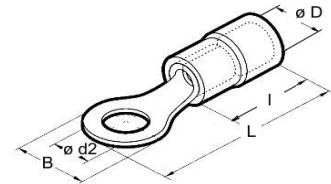

Ringkabelschuhe, Nylon isoliert

Ringkabelschuh nach DIN 46237, Nylon isoliert aus Elektrolyt-Kupfer, verzinkt, mit aufgeweiteter Isolierhülse, geeignet für harmonisierte Leitungen, Easy Entry

Eigenschaften

Material:	Kupfer verzinkt
Isolation:	PA, Nylon
Temperaturbeständigkeit:	- 60°C bis + 105°C
Norm:	DIN 46237
Querschnitte/Farben:	0.5 - 1.0 mm ² , rot 1.5 - 2.5 mm ² , blau 4.0 - 6.0 mm ² , gelb
Bohrungen:	M3 - M12

Cosse à œillet avec isolation nylon

Cosse à œillet selon DIN 46237 avec isolation nylon, en cuivre électrolytique étamé, avec douille isolante évasée, convenant pour câbles harmonisés, système easy entry

Caractéristiques

Matériau:	cuivre étamé
Isolation:	PA, nylon
Température d'utilisation:	- 60°C à + 105°C
Norme	DIN 46237
Sections/couleurs:	0.5 - 1.0 mm ² , rouge 1.5 - 2.5 mm ² , bleu 4.0 - 6.0 mm ² , jaune
Grandeurs:	M3 - M12