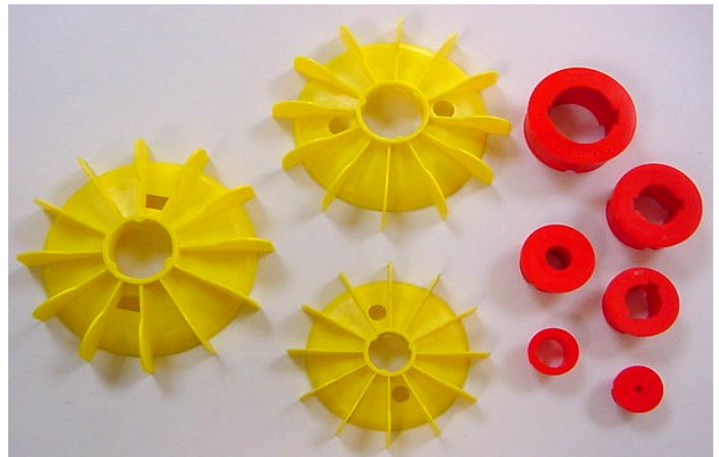

Lüfterflügel CS

mit auswechselbaren Büchsen

Nr. WET455

Artikel Nr.	Typ Baugrösse	Aussen-Ø mm	Höhe mm	Preis Fr. / Stk.	
				1 - 9	10 - 25
WET455.CS71	CS 71	123	26	5.95	5.20
WET455.CS80	CS 80	132	25	6.90	5.90
WET455.CS90	CS 90	165	32	8.60	7.80
WET455.CS100	CS 100	171	36	10.50	9.90
WET455.CS112	CS 112	212	46	17.00	15.20
WET455.CS132	CS 132	247	56	21.10	19.40
WET455.CS160	CS 160	296	56	41.80	38.20
WET455.CS180	CS 180	335	55	59.30	51.80

Buchsen CS

Nr. WET456

Artikel Nr.	Typ für Lüfter	Bohrungen Ø mm	Preis Fr. / Stk.	
			1 - 9	10 - 25
WET456.CS71/80-(Ø)	CS 71/80	0, 14, 16, 19, 20, 22	6.50	5.20
WET456.CS90/100-(Ø)	CS 90/100	0, 24, 25, 30	8.20	5.90
WET456.CS112/132-(Ø)	CS 112/132	0, 28, 30, 32, 38, 40, 45	8.50	7.70
WET456.CS160/180-(Ø)	CS 160/180	0, 42, 45, 50	10.50	9.90