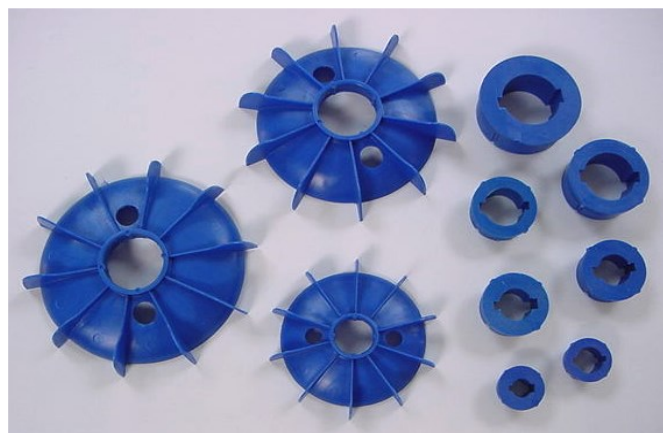

Lüfterflügel BF

mit auswechselbaren Büchsen

Die Alternative:
20% günstiger !!!

Nr. WET450

Artikel Nr.	Typ Baugrösse	Aussen-Ø mm	Höhe mm	Preis Fr. / Stk.	
				1 - 9	10 - 25
WET450.BF71	BF 71	122	26	4.90	4.40
WET450.BF80	BF 80	132	26	6.30	5.60
WET450.BF90	BF 90	167	33	7.10	6.30
WET450.BF100	BF 100	171	37	8.80	7.80
WET450.BF112	BF 112	216	46	14.20	12.50
WET450.BF132	BF 132	246	56	17.60	15.40
WET450.BF160	BF 160	298	56	34.70	30.50
WET450.BF180	BF 180	333	56	53.30	46.10

Buchsen BF
Nr. WET451

Artikel Nr.	Typ für Lüfter	Bohrungen Ø mm	Preis Fr. / Stk.	
			1 - 9	10 - 25
WET451.BF71/80-(Ø)	BF 71/80	0, 14, 16, 19, 20, 22	4.90	4.40
WET451.BF90/100-(Ø)	BF 90/100	0, 24, 25, 30	5.90	5.20
WET451.BF112/132-(Ø)	BF 112/132	0, 28, 30, 32, 38, 40, 45	7.30	6.50
WET451.BF160/180-(Ø)	BF 160/180	0, 42, 45, 50	9.20	8.20